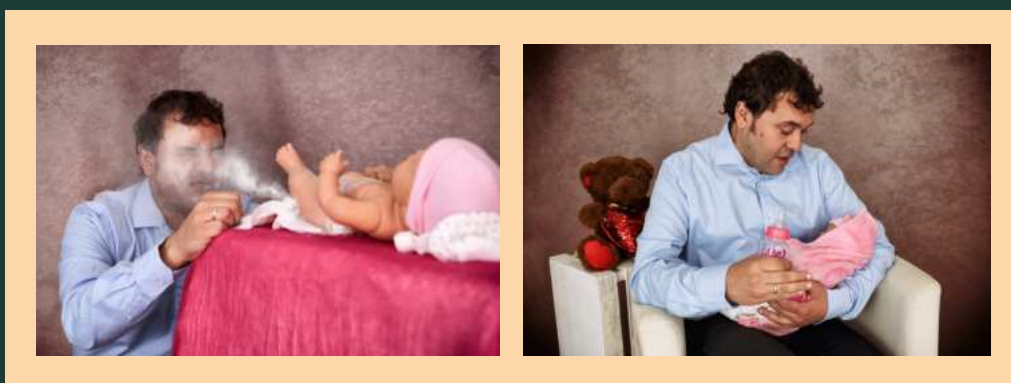

Nuestros espectáculos

Humor Ochentero es una comedia que mezcla nostalgia, absurdo y ternura, recuperando los grandes gags de los años 80 adaptados al siglo XXI. Dos amigos en busca de conquistar el escenario nos llevan por sketches, situaciones surrealistas, guiños televisivos y música, todo con humor blanco y mucha química escénica. Una propuesta divertida y entrañable para públicos de todas las edades, ideal para teatros, centros culturales y plazas.
Duración 70 minutos.

[Enlace al dossier](#)

Cinco horas con Mariana es una montaña rusa de emociones donde la risa y la ternura se mezclan con la confesión de un pasado doloroso. Un padre primerizo, solo con su hija recién nacida, descubre en una noche todo lo que supone cuidar, recordar y reinventarse.
Duración 70 Minutos.

[Enlace al dossier](#)

La locura de una noche de verano es una comedia teatral que mezcla humor y emociones familiares. Un padre separado espera a su hija en su primera noche de fiesta tras cumplir 18 años, mientras recuerdos de su abuela, mujer valiente en el trabajo pero silenciada en casa, le inspiran y hacen reflexionar sobre los valores que espera transmitir. Una obra cercana que combina risa, memoria y ternura.
Duración 55 minutos.

Nuestros espectáculos

Entre Tierras es un espectáculo basado en vivencias reales que narra la historia de los emigrantes que dejaron su tierra en busca de un futuro mejor. A través de la voz de un minero jubilado, la obra se convierte en un homenaje a toda una generación que forjó su vida entre sacrificio, memoria y arraigo. Con un tono cercano y profundamente humano, invita al público a emocionarse y reconocerse en esta parte esencial de nuestra historia colectiva.